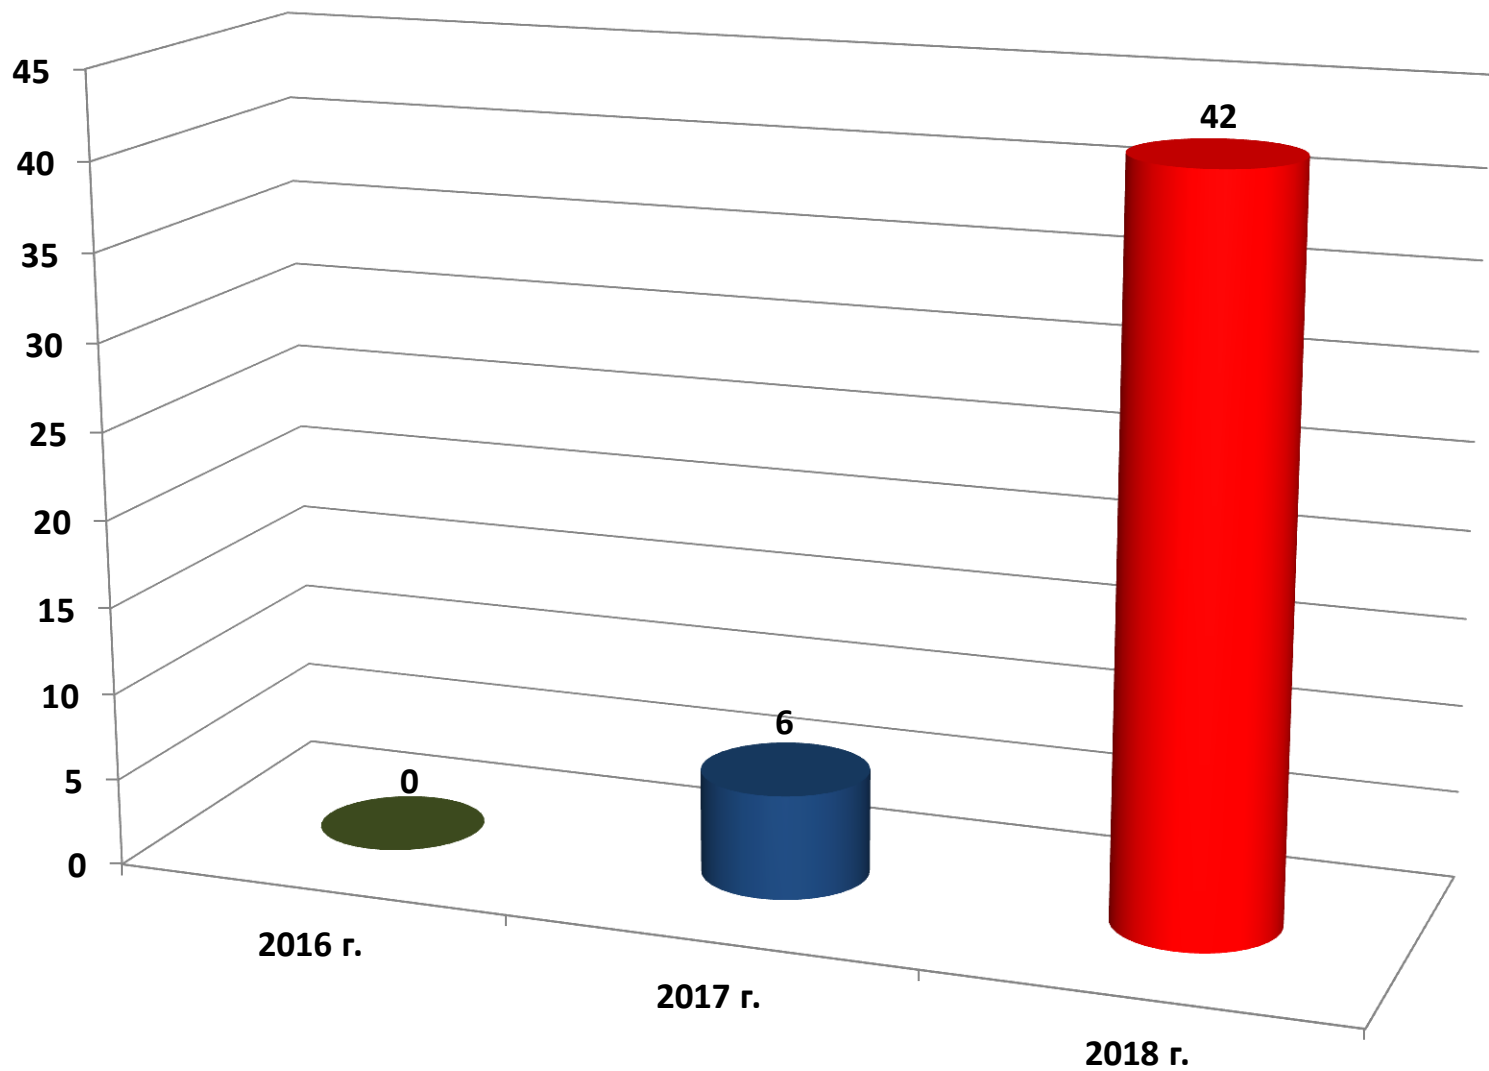

ПРАВОНАДВАВАТЕЛНА ДЕЈНОСТ

ОБЩО ПОСТЪПИЛИ ДЕЛА

ПОСТЪПИЛИ ВНОХД

ПОСТЪПИЛИ ВНЧД

БРОЙ ПРОВЕДЕНИ СЪДЕБНИ ЗАСЕДАНИЯ

ОБЩО ДЕЛА ЗА РАЗГЛЕЖДАНЕ

ОБЩО РАЗГЛЕДАНИ ВНОХД

ОБЩО РАЗГЛЕДАНИ ВНЧД

ПОСТЪПИЛИ ИСКАНИЯ ПО ЗСРС

ВНОХД, ПРЕМИНАЛИ КАСАЦИОННА ПРОВЕРКА

БРОЙ СВЪРШЕНИ ДЕЛА

СРЕДНА И ДЕЙСТВИТЕЛНА МЕСЕЧНА НАТОВАРЕНОСТ НА ЕДИН СЪДИЯ СПРЯМО ДЕЛАТА ЗА РАЗГЛЕЖДАНЕ

СРЕДНА И ДЕЙСТВИТЕЛНА МЕСЕЧНА НАТОВАРЕНОСТ НА ЕДИН СЪДИЯ СПРЯМО СВЪРШЕНИТЕ ДЕЛА

СРЕДНА НАТОВАРЕННОСТ НА ЕДИН СЪДИЯ, СЪГЛАСНО СИНС