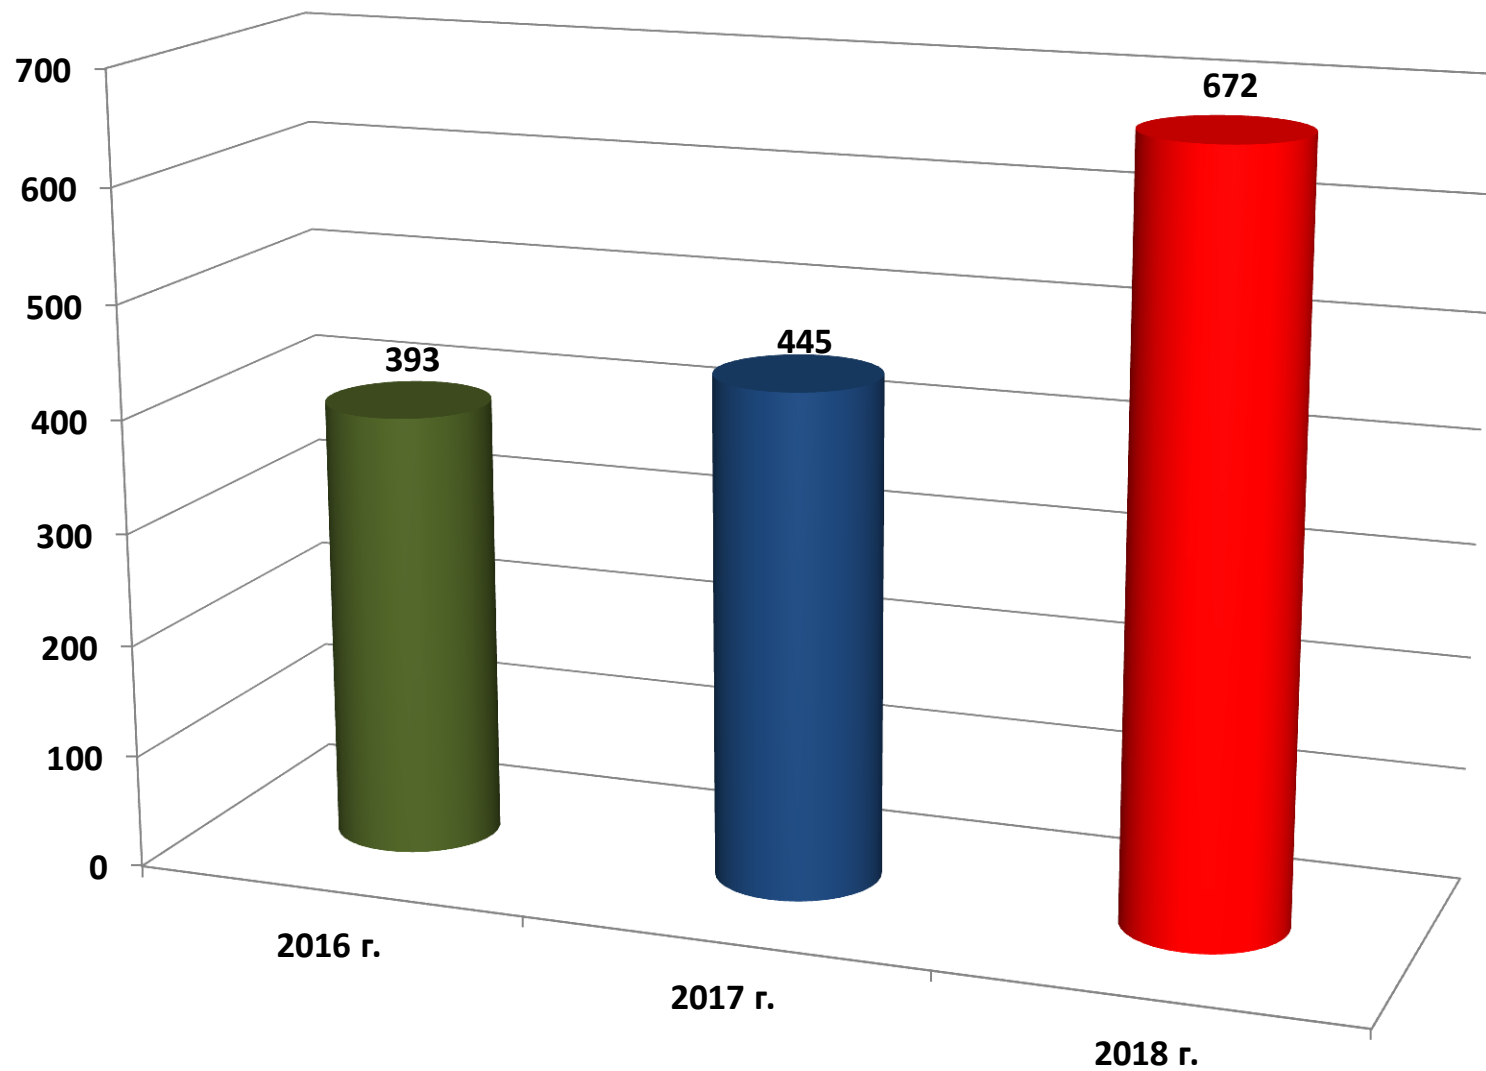

ПРАВОНАДВАВАТЕЛНА ДЕЈНОСТ

ОБЩО ПОСТЪПИЛИ ДЕЛА

ПОСТЪПИЛИ ВНОХД

ПОСТЪПИЛИ ВНЧД

БРОЙ ПРОВЕДЕНИ СЪДЕБНИ ЗАСЕДАНИЯ

ОБЩО ДЕЛА ЗА РАЗГЛЕЖДАНЕ

ОБЩО РАЗГЛЕДАНИ ВНОХД

ОБЩО РАЗГЛЕДАНИ ВНЧД

ПОСТЪПИЛИ ИСКАНИЯ ПО ЗСРС

ВНОХД, ПРЕМИНАЛИ КАСАЦИОННА ПРОВЕРКА

БРОЙ СВЪРШЕНИ ДЕЛА

СРЕДНА И ДЕЙСТВИТЕЛНА МЕСЕЧНА НАТОВАРЕНОСТ НА ЕДИН СЪДИЯ СПРЯМО ДЕЛАТА ЗА РАЗГЛЕЖДАНЕ

СРЕДНА И ДЕЙСТВИТЕЛНА МЕСЕЧНА НАТОВАРЕНОСТ НА ЕДИН СЪДИЯ СПРЯМО СВЪРШЕНИТЕ ДЕЛА

СРЕДНА НАТОВАРЕННОСТ НА ЕДИН СЪДИЯ, СЪГЛАСНО СИНС