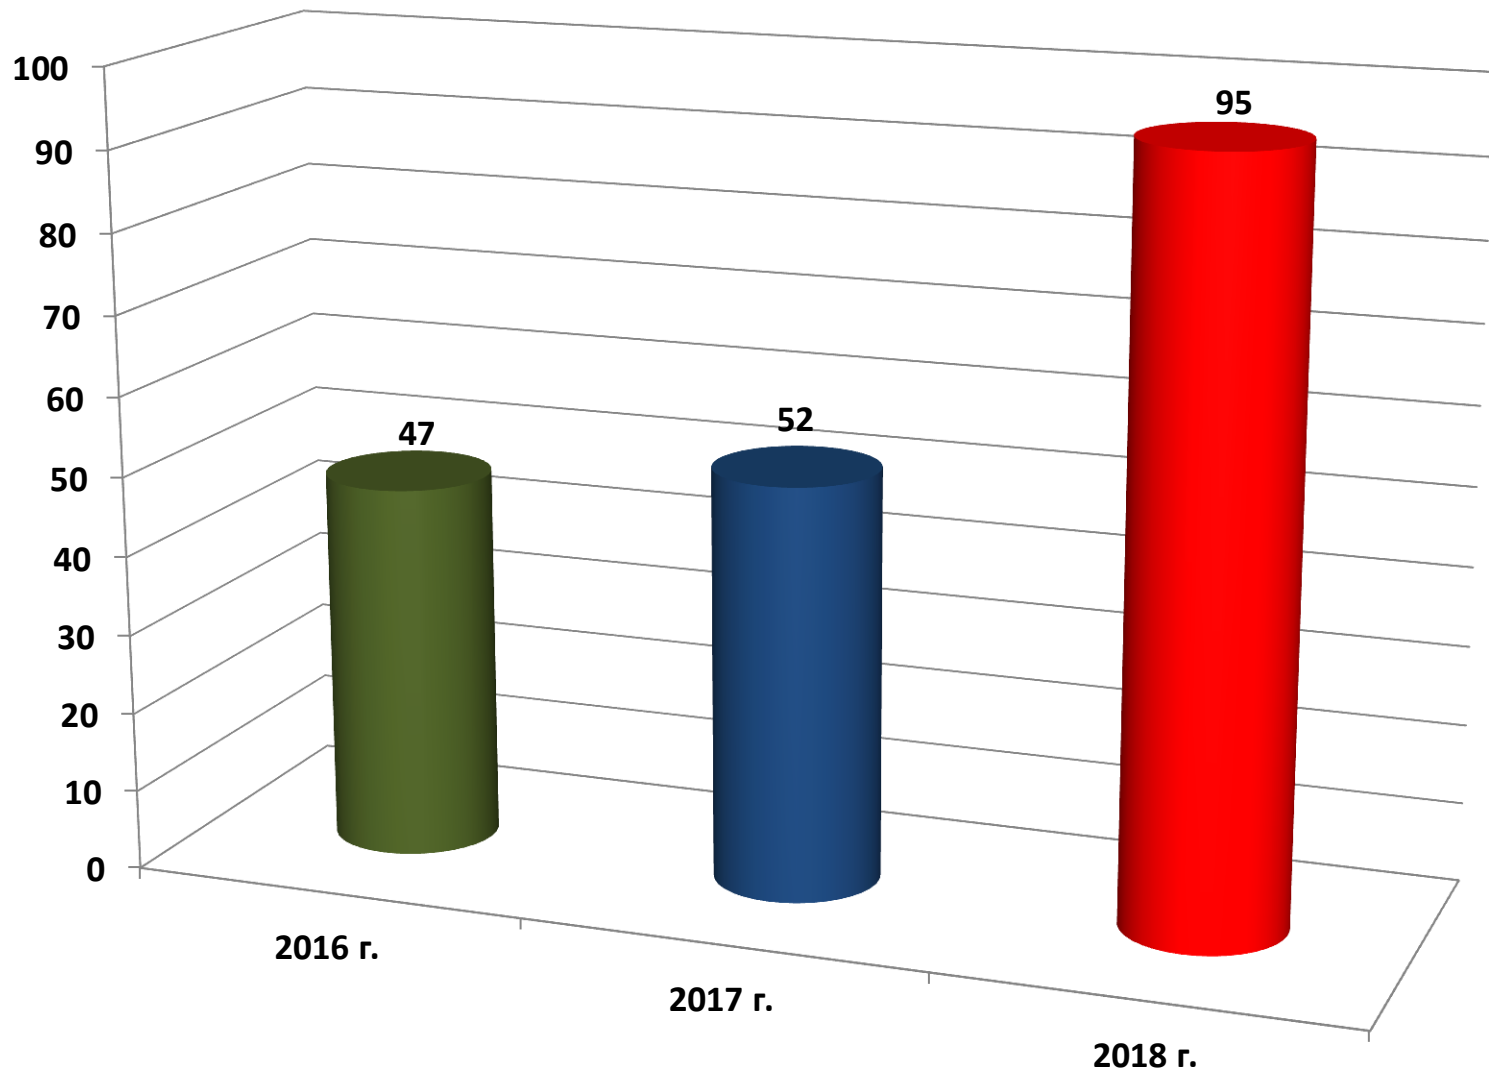

ПРАВОНАДВАВАТЕЛНА ДЕЈНОСТ

ОБЩО ПОСТЪПИЛИ ДЕЛА

ПОСТЪПИЛИ ВНОХД

ПОСТЪПИЛИ ВНЧД

БРОЙ ПРОВЕДЕНИ СЪДЕБНИ ЗАСЕДАНИЯ

ОБЩО ДЕЛА ЗА РАЗГЛЕЖДАНЕ

ОБЩО РАЗГЛЕДАНИ ВНОХД

ОБЩО РАЗГЛЕДАНИ ВНЧД

ПОСТЪПИЛИ ИСКАНИЯ ПО ЗСРС

ВНОХД, ПРЕМИНАЛИ КАСАЦИОННА ПРОВЕРКА

БРОЙ СВЪРШЕНИ ДЕЛА

СРЕДНА И ДЕЙСТВИТЕЛНА МЕСЕЧНА НАТОВАРЕНОСТ НА ЕДИН СЪДИЯ СПРЯМО ДЕЛАТА ЗА РАЗГЛЕЖДАНЕ

СРЕДНА И ДЕЙСТВИТЕЛНА МЕСЕЧНА НАТОВАРЕНОСТ НА ЕДИН СЪДИЯ СПРЯМО СВЪРШЕНИТЕ ДЕЛА

СРЕДНА НАТОВАРЕННОСТ НА ЕДИН СЪДИЯ, СЪГЛАСНО СИНС