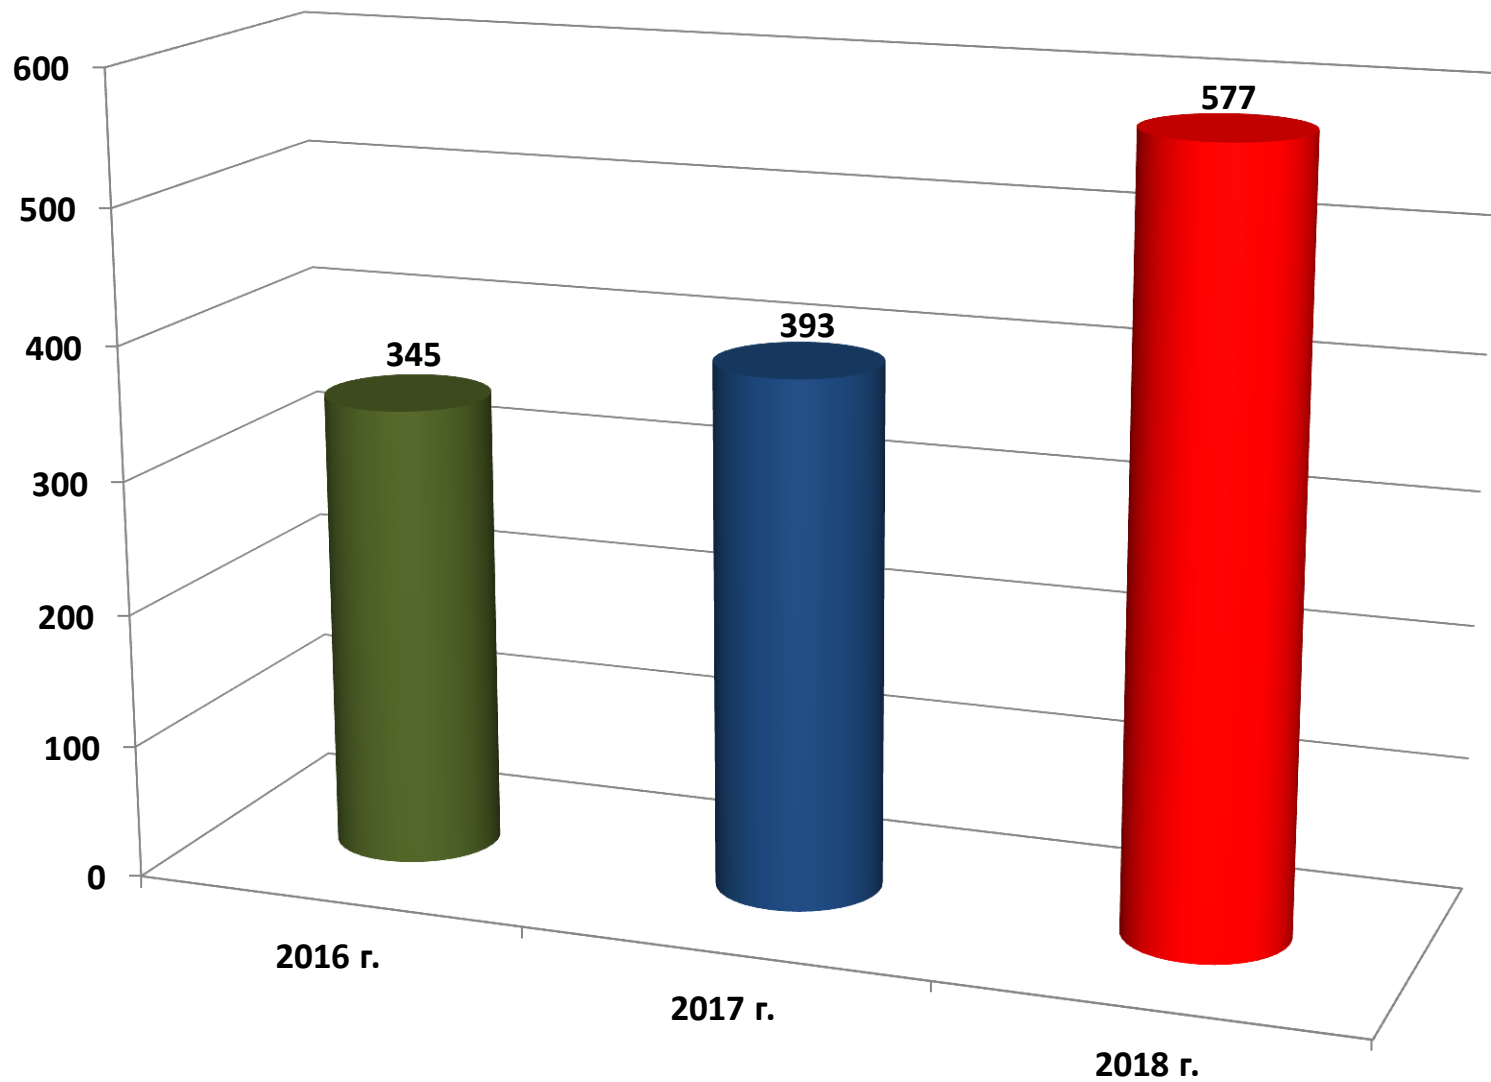

ПРАВОНАДВАВАТЕЛНА ДЕЈНОСТ

ОБЩО ПОСТЪПИЛИ ДЕЛА

ПОСТЪПИЛИ ВНОХД

ПОСТЪПИЛИ ВНЧД

БРОЙ ПРОВЕДЕНИ СЪДЕБНИ ЗАСЕДАНИЯ

ОБЩО ДЕЛА ЗА РАЗГЛЕЖДАНЕ

ОБЩО РАЗГЛЕДАНИ ВНОХД

ОБЩО РАЗГЛЕДАНИ ВНЧД

ПОСТЪПИЛИ ИСКАНИЯ ПО ЗСРС

ВНОХД, ПРЕМИНАЛИ КАСАЦИОННА ПРОВЕРКА

БРОЙ СВЪРШЕНИ ДЕЛА

СРЕДНА И ДЕЙСТВИТЕЛНА МЕСЕЧНА НАТОВАРЕНОСТ НА ЕДИН СЪДИЯ СПРЯМО ДЕЛАТА ЗА РАЗГЛЕЖДАНЕ

СРЕДНА И ДЕЙСТВИТЕЛНА МЕСЕЧНА НАТОВАРЕНОСТ НА ЕДИН СЪДИЯ СПРЯМО СВЪРШЕНИТЕ ДЕЛА

СРЕДНА НАТОВАРЕННОСТ НА ЕДИН СЪДИЯ, СЪГЛАСНО СИНС