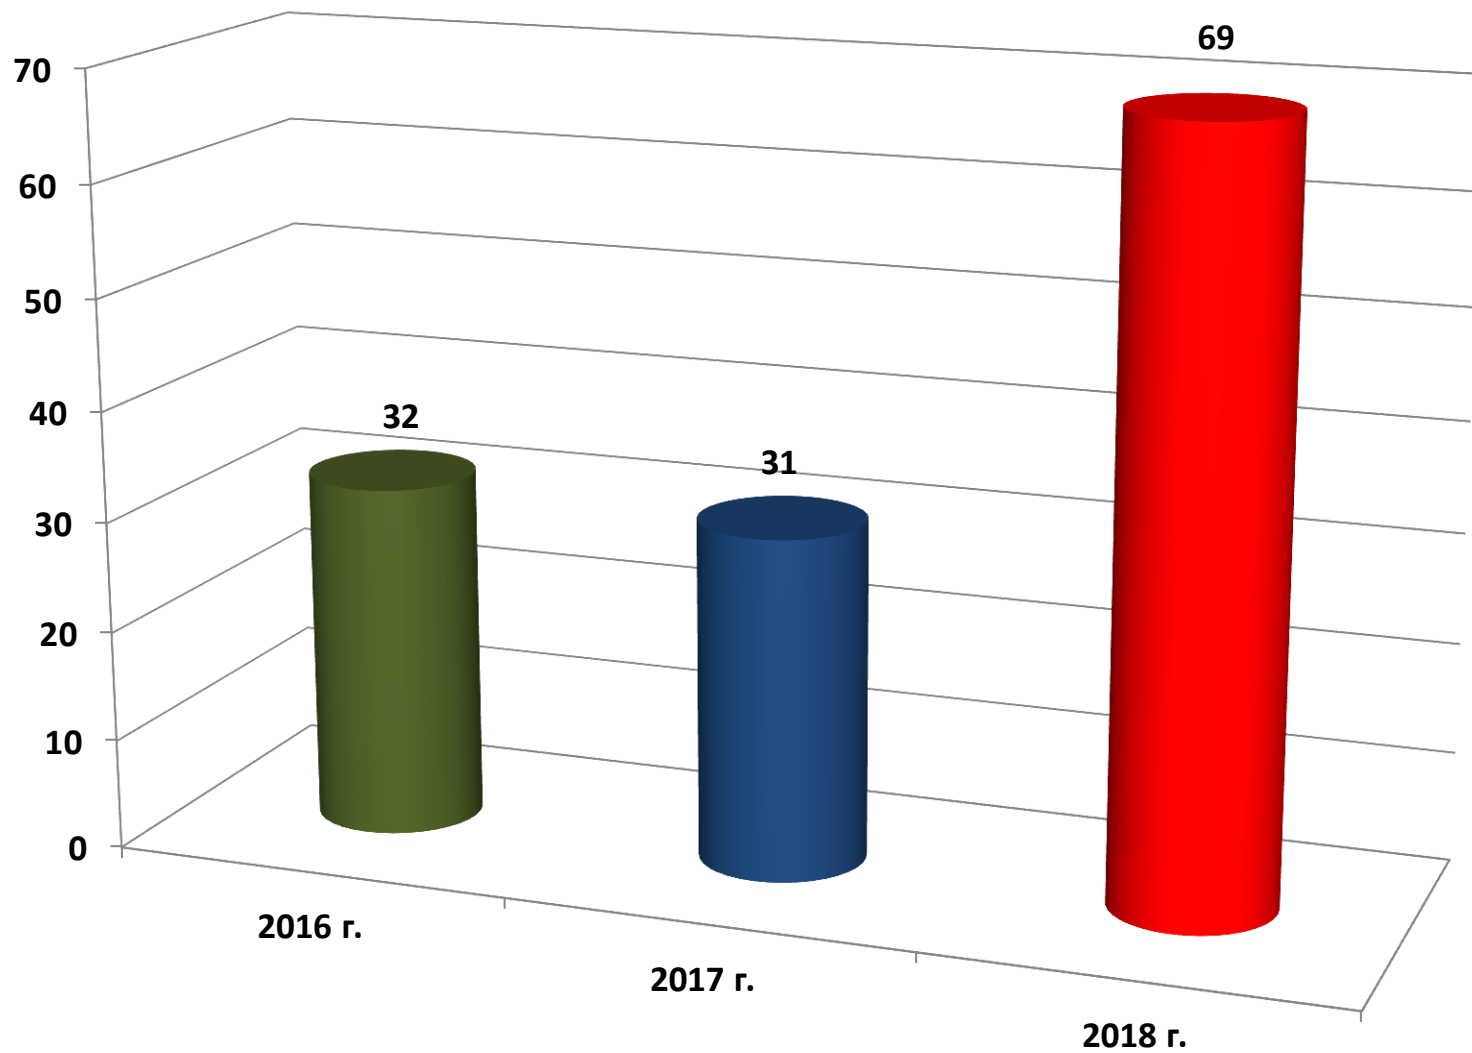

ПРАВОНАДВАВАТЕЛНА ДЕЈНОСТ

ОБЩО ПОСТЪПИЛИ ДЕЛА

ПОСТЪПИЛИ ВНОХД

ПОСТЪПИЛИ ВНЧД

БРОЙ ПРОВЕДЕНИ СЪДЕБНИ ЗАСЕДАНИЯ

ОБЩО ДЕЛА ЗА РАЗГЛЕЖДАНЕ

ОБЩО РАЗГЛЕДАНИ ВНОХД

ОБЩО РАЗГЛЕДАНИ ВНЧД

ПОСТЪПИЛИ ИСКАНИЯ ПО ЗСРС

ВНОХД, ПРЕМИНАЛИ КАСАЦИОННА ПРОВЕРКА

БРОЙ СВЪРШЕНИ ДЕЛА

СРЕДНА И ДЕЙСТВИТЕЛНА МЕСЕЧНА НАТОВАРЕНОСТ НА ЕДИН СЪДИЯ СПРЯМО ДЕЛАТА ЗА РАЗГЛЕЖДАНЕ

СРЕДНА И ДЕЙСТВИТЕЛНА МЕСЕЧНА НАТОВАРЕНОСТ НА ЕДИН СЪДИЯ СПРЯМО СВЪРШЕНИТЕ ДЕЛА

СРЕДНА НАТОВАРЕННОСТ НА ЕДИН СЪДИЯ, СЪГЛАСНО СИНС