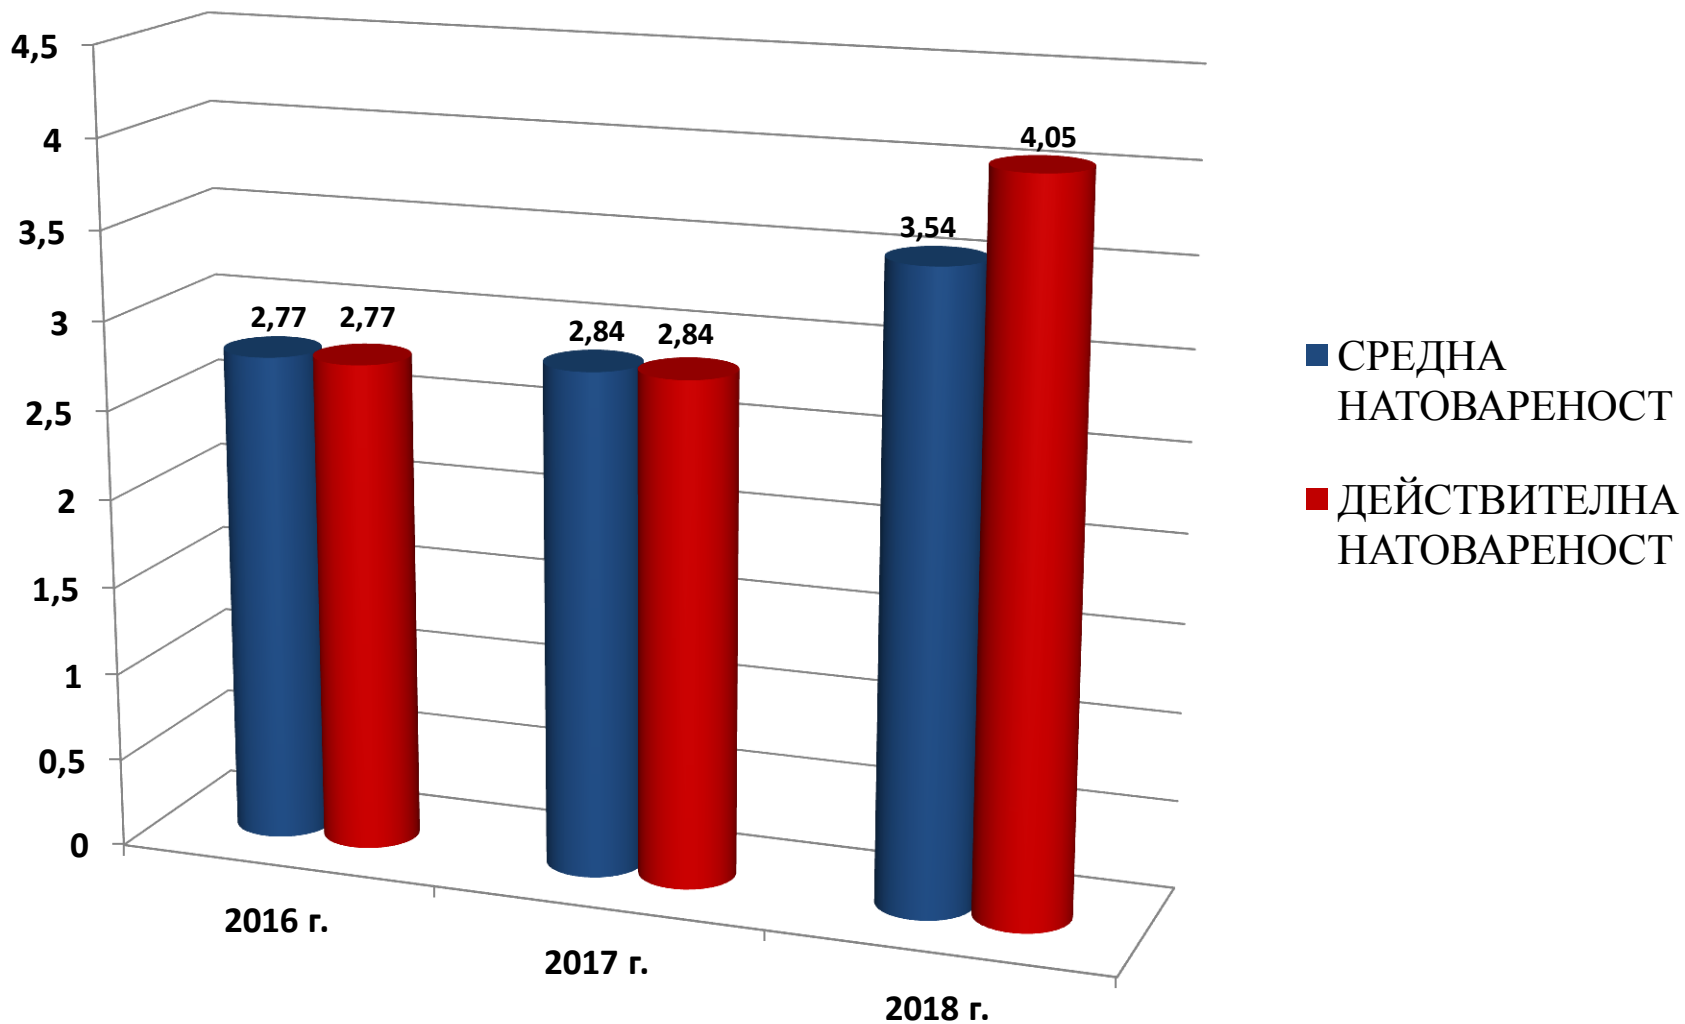

ПРАВОНАДВАВАТЕЛНА ДЕЈНОСТ

ОБЩО ПОСТЪПИЛИ ДЕЛА

ПОСТЪПИЛИ ВНОХД

ПОСТЪПИЛИ ВНЧД

БРОЙ ПРОВЕДЕНИ СЪДЕБНИ ЗАСЕДАНИЯ

ОБЩО ДЕЛА ЗА РАЗГЛЕЖДАНЕ

ОБЩО РАЗГЛЕДАНИ ВНОХД

ОБЩО РАЗГЛЕДАНИ ВНЧД

ПОСТЪПИЛИ ИСКАНИЯ ПО ЗСРС

ВНОХД, ПРЕМИНАЛИ КАСАЦИОННА ПРОВЕРКА

БРОЙ СВЪРШЕНИ ДЕЛА

СРЕДНА И ДЕЙСТВИТЕЛНА МЕСЕЧНА НАТОВАРЕНОСТ НА ЕДИН СЪДИЯ СПРЯМО ДЕЛАТА ЗА РАЗГЛЕЖДАНЕ

СРЕДНА И ДЕЙСТВИТЕЛНА МЕСЕЧНА НАТОВАРЕНОСТ НА ЕДИН СЪДИЯ СПРЯМО СВЪРШЕНИТЕ ДЕЛА

СРЕДНА НАТОВАРЕННОСТ НА ЕДИН СЪДИЯ, СЪГЛАСНО СИНС