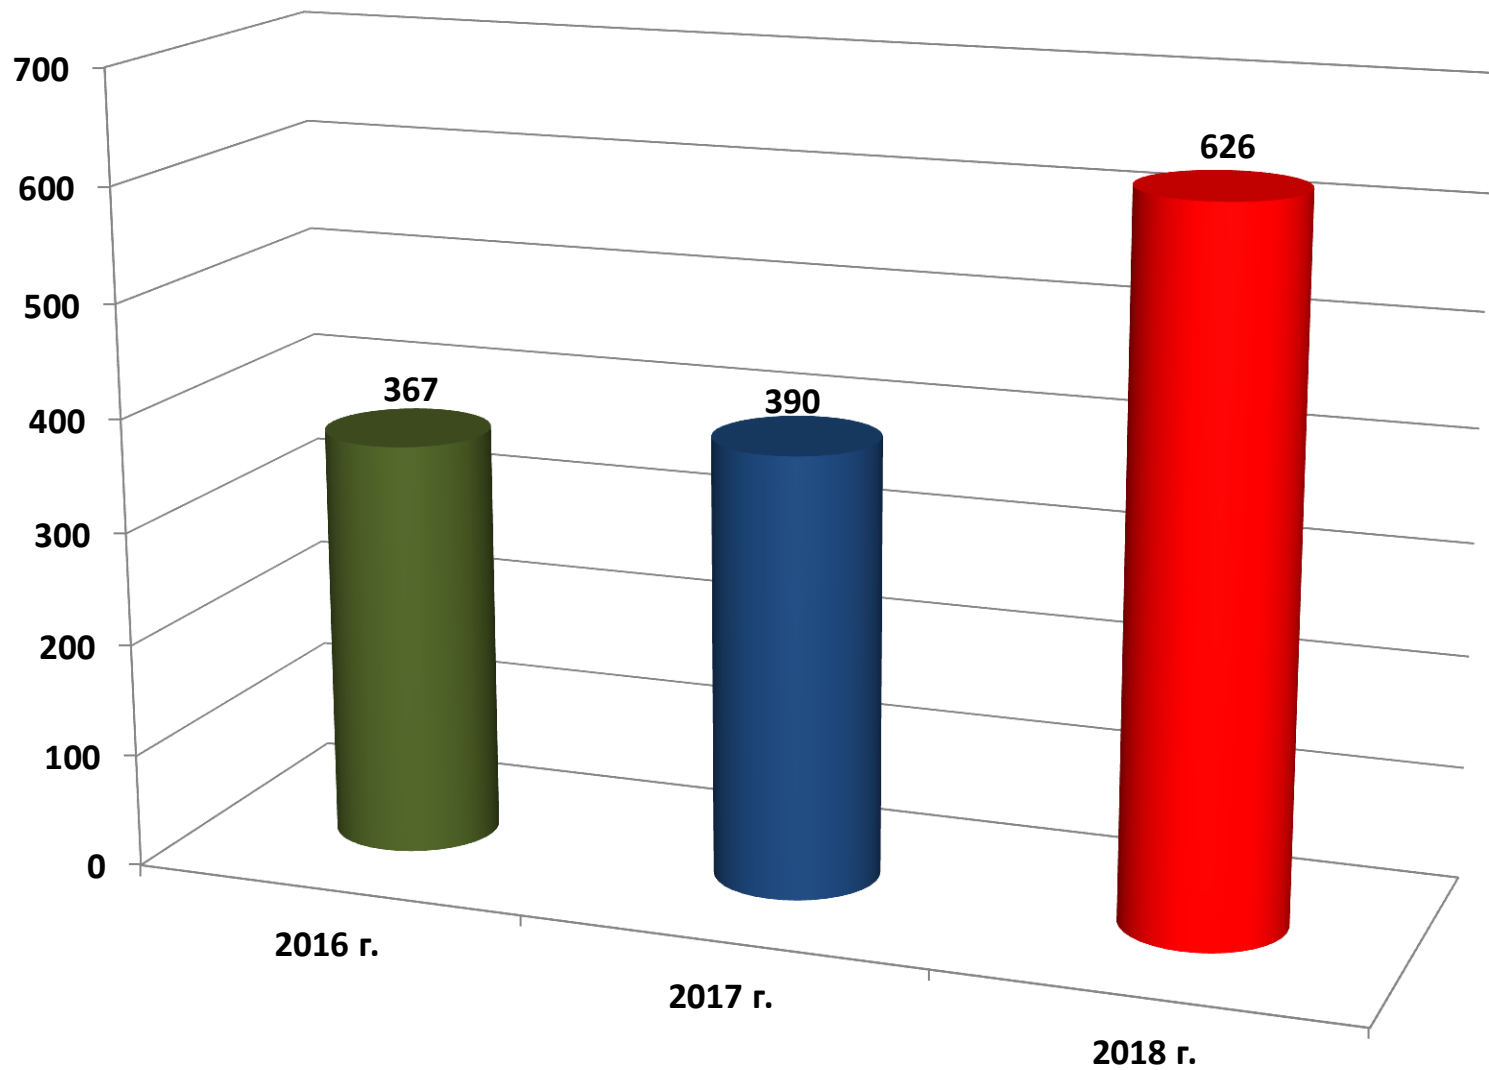

ПРАВОНАДВАВАТЕЛНА ДЕЈНОСТ

ОБЩО ПОСТЪПИЛИ ДЕЛА

ПОСТЪПИЛИ ВНОХД

ПОСТЪПИЛИ ВНЧД

БРОЙ ПРОВЕДЕНИ СЪДЕБНИ ЗАСЕДАНИЯ

ОБЩО ДЕЛА ЗА РАЗГЛЕЖДАНЕ

ОБЩО РАЗГЛЕДАНИ ВНОХД

ОБЩО РАЗГЛЕДАНИ ВНЧД

ПОСТЪПИЛИ ИСКАНИЯ ПО ЗСРС

ВНОХД, ПРЕМИНАЛИ КАСАЦИОННА ПРОВЕРКА

БРОЙ СВЪРШЕНИ ДЕЛА

СРЕДНА И ДЕЙСТВИТЕЛНА МЕСЕЧНА НАТОВАРЕНОСТ НА ЕДИН СЪДИЯ СПРЯМО ДЕЛАТА ЗА РАЗГЛЕЖДАНЕ

СРЕДНА И ДЕЙСТВИТЕЛНА МЕСЕЧНА НАТОВАРЕНОСТ НА ЕДИН СЪДИЯ СПРЯМО СВЪРШЕНИТЕ ДЕЛА

СРЕДНА НАТОВАРЕННОСТ НА ЕДИН СЪДИЯ, СЪГЛАСНО СИНС