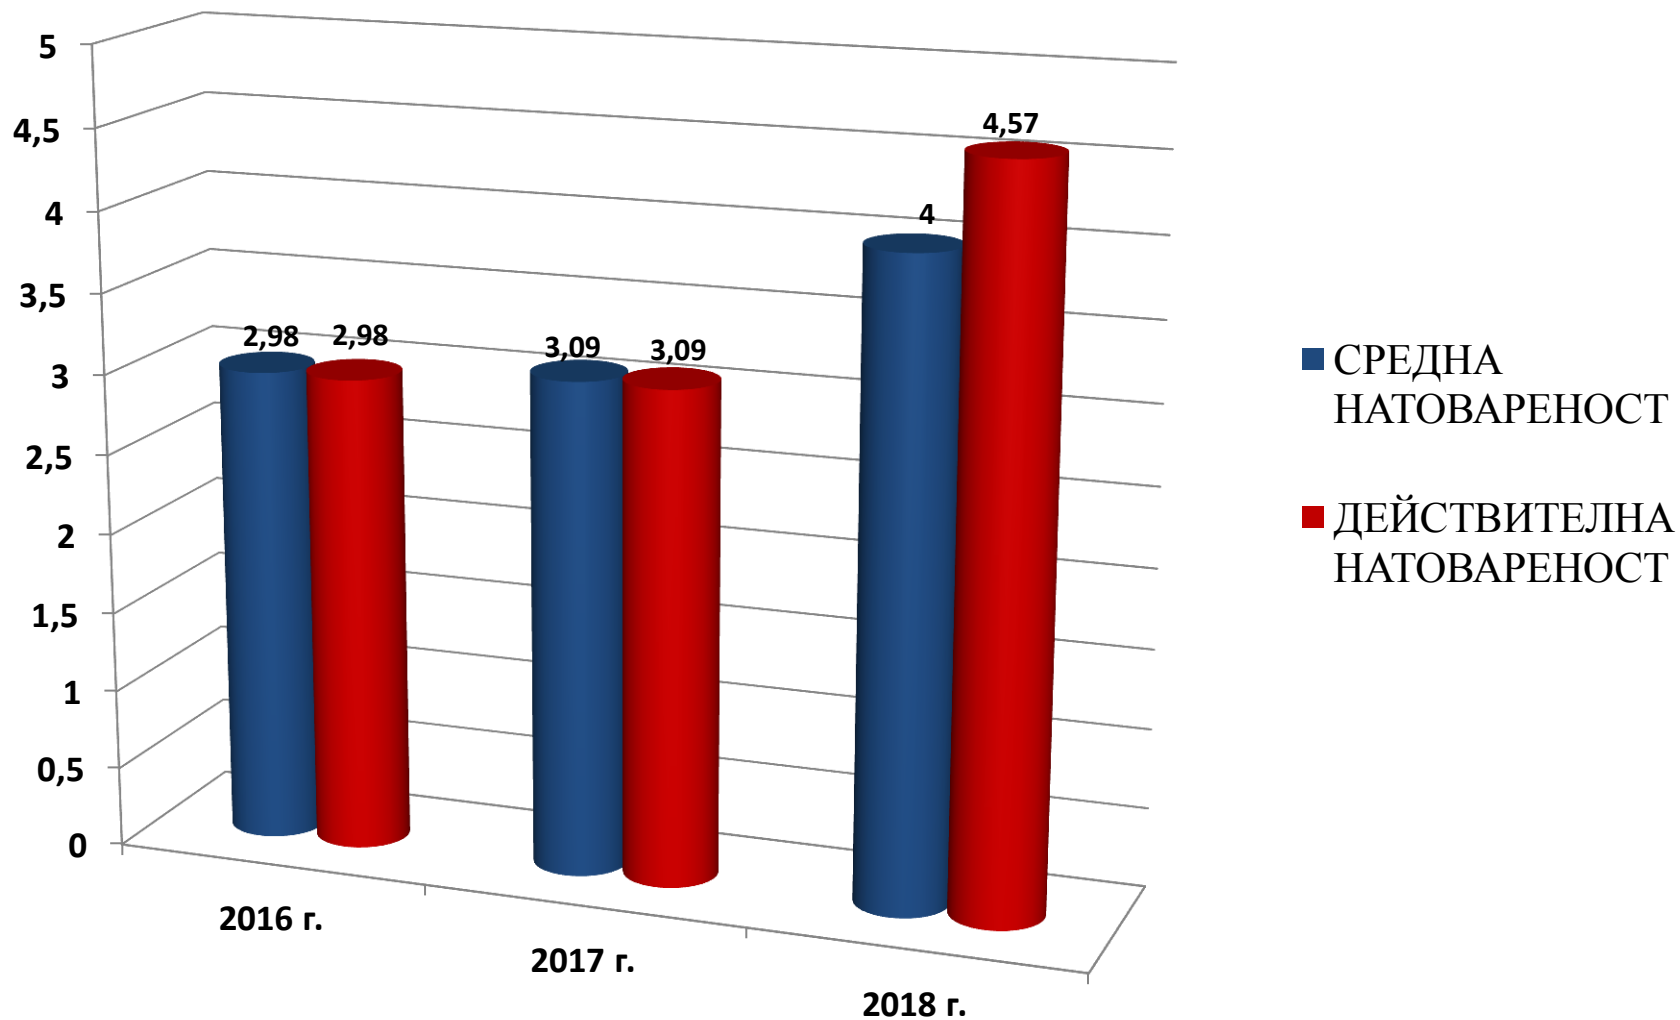

ПРАВОНАДВАВАТЕЛНА ДЕЈНОСТ

ОБЩО ПОСТЪПИЛИ ДЕЛА

ПОСТЪПИЛИ ВНОХД

ПОСТЪПИЛИ ВНЧД

БРОЙ ПРОВЕДЕНИ СЪДЕБНИ ЗАСЕДАНИЯ

ОБЩО ДЕЛА ЗА РАЗГЛЕЖДАНЕ

ОБЩО РАЗГЛЕДАНИ ВНОХД

ОБЩО РАЗГЛЕДАНИ ВНЧД

ПОСТЪПИЛИ ИСКАНИЯ ПО ЗСРС

ВНОХД, ПРЕМИНАЛИ КАСАЦИОННА ПРОВЕРКА

БРОЙ СВЪРШЕНИ ДЕЛА

СРЕДНА И ДЕЙСТВИТЕЛНА МЕСЕЧНА НАТОВАРЕНОСТ НА ЕДИН СЪДИЯ СПРЯМО ДЕЛАТА ЗА РАЗГЛЕЖДАНЕ

СРЕДНА И ДЕЙСТВИТЕЛНА МЕСЕЧНА НАТОВАРЕНОСТ НА ЕДИН СЪДИЯ СПРЯМО СВЪРШЕНИТЕ ДЕЛА

СРЕДНА НАТОВАРЕННОСТ НА ЕДИН СЪДИЯ, СЪГЛАСНО СИНС