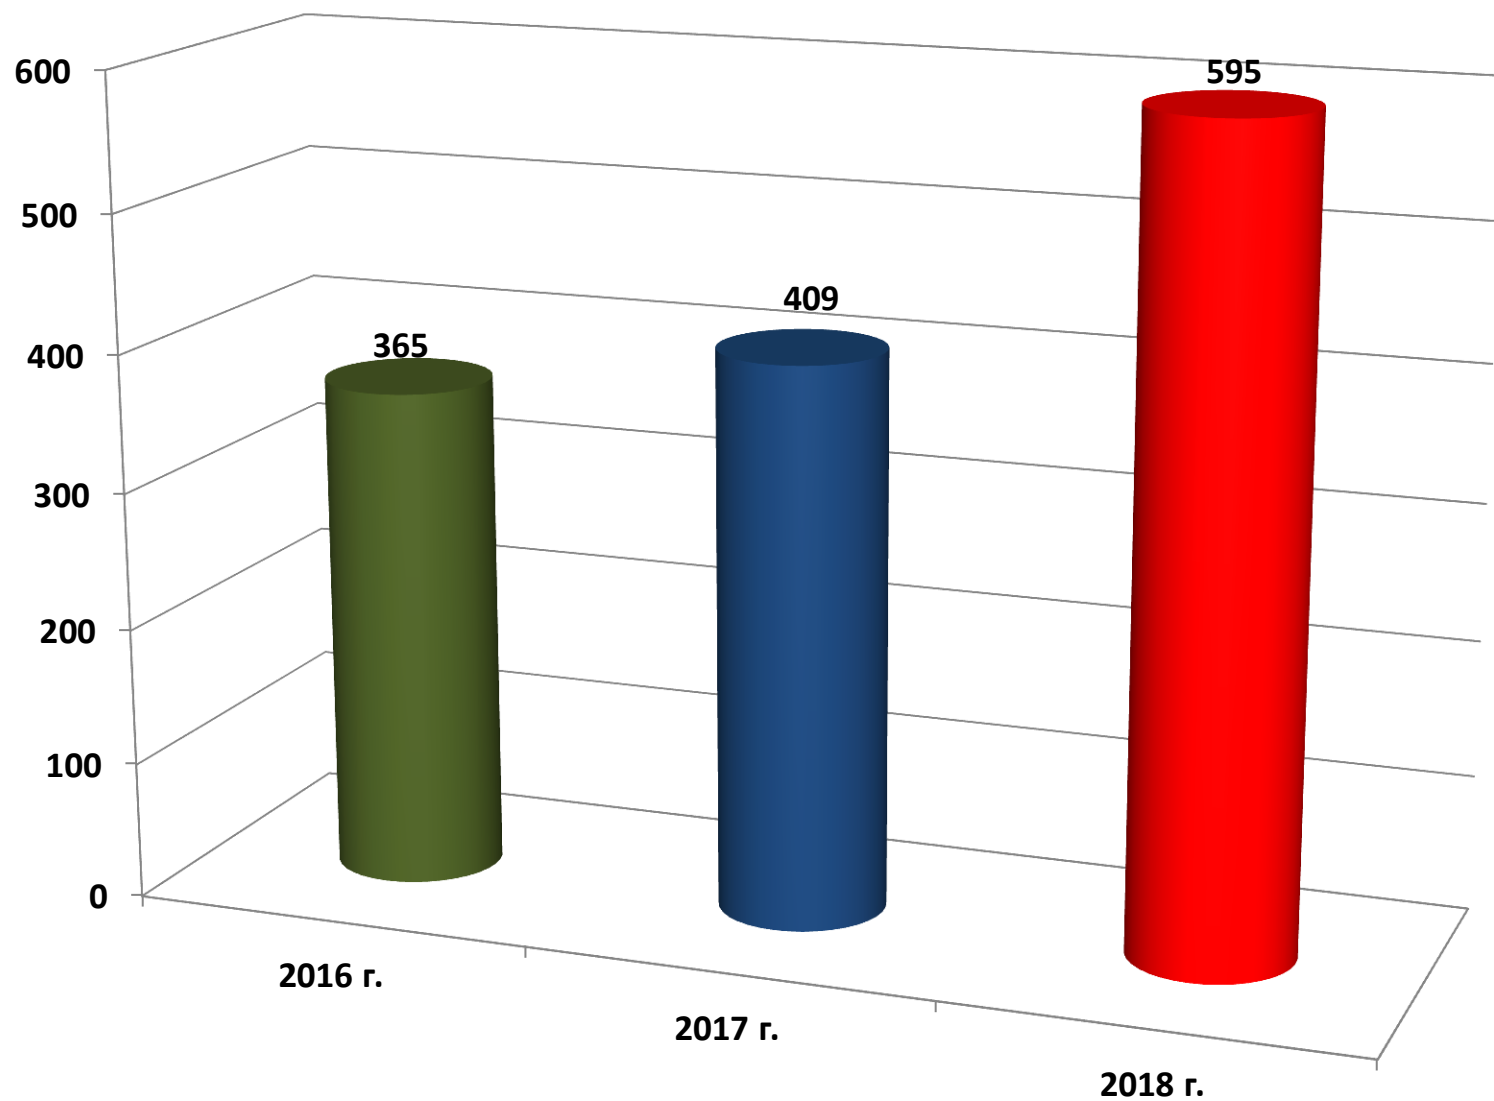

ПРАВОНАДВАВАТЕЛНА ДЕЈНОСТ

ОБЩО ПОСТЪПИЛИ ДЕЛА

ПОСТЪПИЛИ ВНОХД

ПОСТЪПИЛИ ВНЧД

БРОЙ ПРОВЕДЕНИ СЪДЕБНИ ЗАСЕДАНИЯ

ОБЩО ДЕЛА ЗА РАЗГЛЕЖДАНЕ

ОБЩО РАЗГЛЕДАНИ ВНОХД

ОБЩО РАЗГЛЕДАНИ ВНЧД

ПОСТЪПИЛИ ИСКАНИЯ ПО ЗСРС

ВНОХД, ПРЕМИНАЛИ КАСАЦИОННА ПРОВЕРКА

БРОЙ СВЪРШЕНИ ДЕЛА

СРЕДНА И ДЕЙСТВИТЕЛНА МЕСЕЧНА НАТОВАРЕНОСТ НА ЕДИН СЪДИЯ СПРЯМО ДЕЛАТА ЗА РАЗГЛЕЖДАНЕ

СРЕДНА И ДЕЙСТВИТЕЛНА МЕСЕЧНА НАТОВАРЕНОСТ НА ЕДИН СЪДИЯ СПРЯМО СВЪРШЕНИТЕ ДЕЛА

СРЕДНА НАТОВАРЕННОСТ НА ЕДИН СЪДИЯ, СЪГЛАСНО СИНС