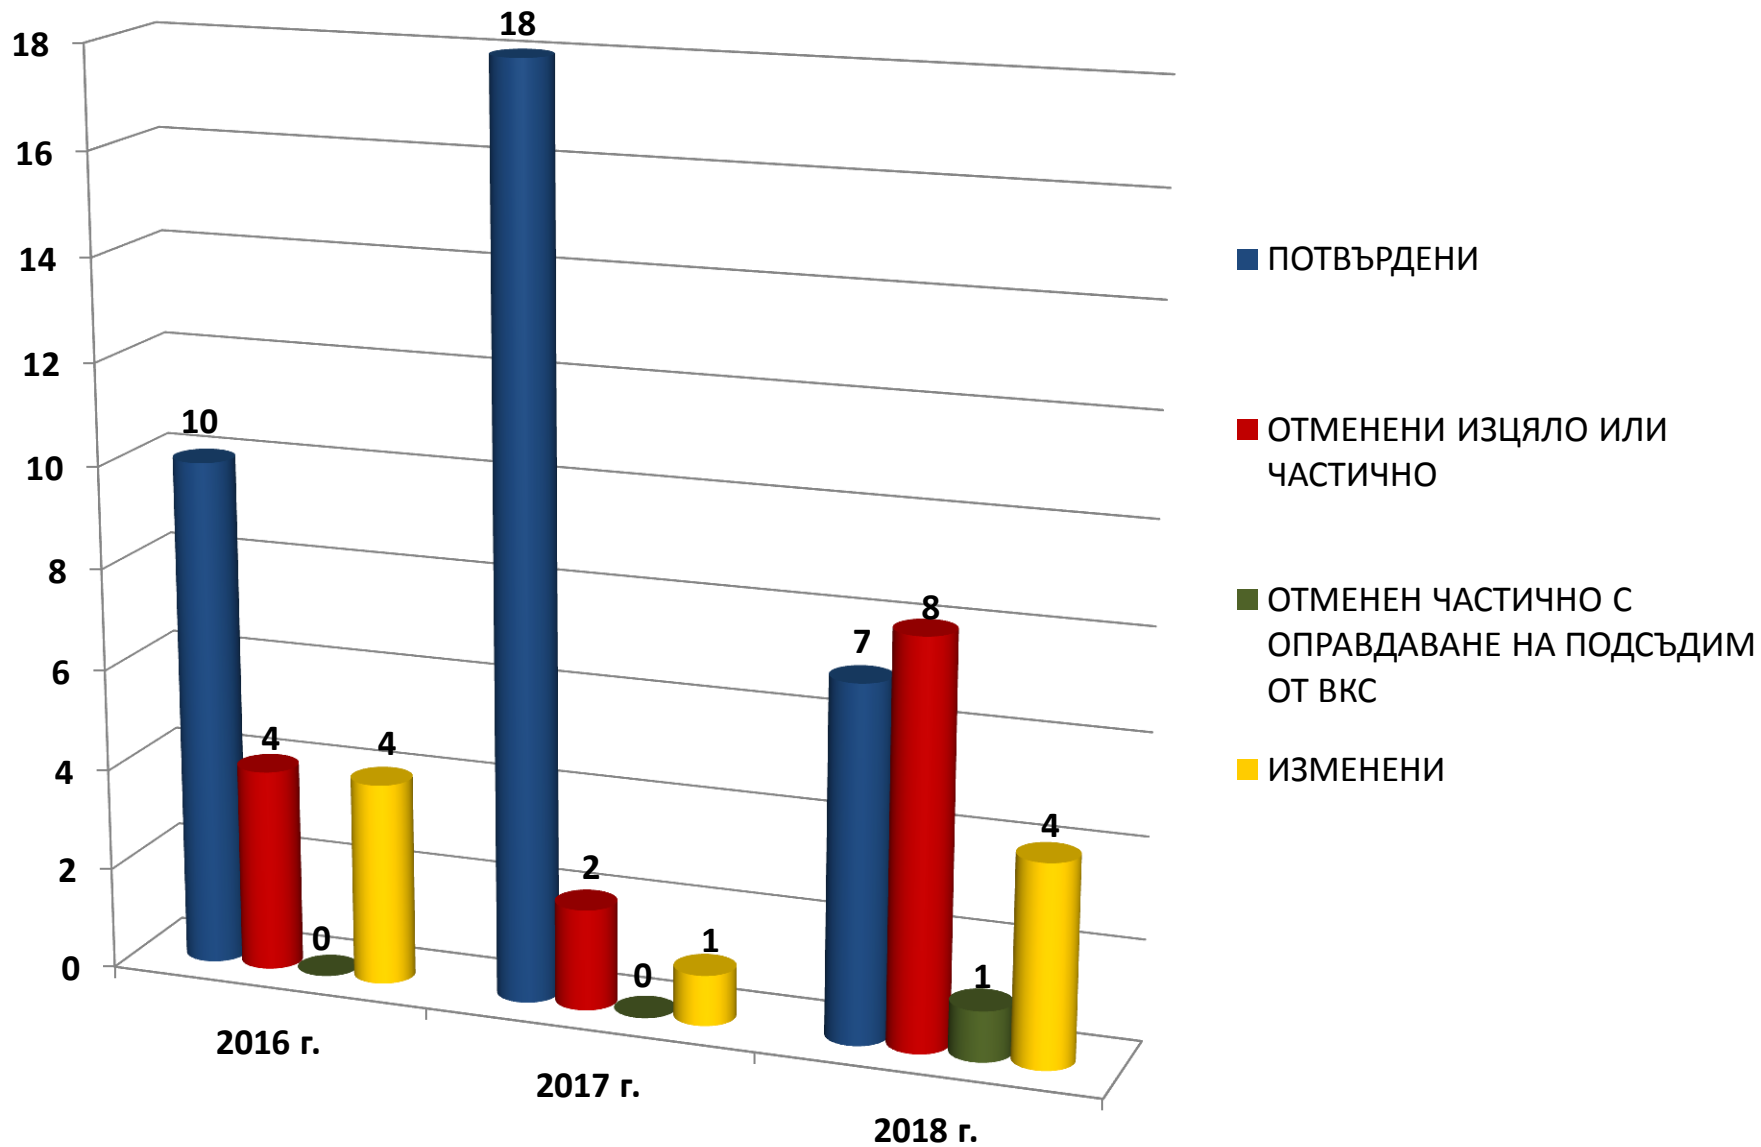

ПРАВОНАДВАВАТЕЛНА ДЕЈНОСТ

ОБЩО ПОСТЪПИЛИ ДЕЛА

ПОСТЪПИЛИ ВНОХД

ПОСТЪПИЛИ ВНЧД

БРОЙ ПРОВЕДЕНИ СЪДЕБНИ ЗАСЕДАНИЯ

ОБЩО ДЕЛА ЗА РАЗГЛЕЖДАНЕ

ОБЩО РАЗГЛЕДАНИ ВНОХД

ОБЩО РАЗГЛЕДАНИ ВНЧД

ПОСТЪПИЛИ ИСКАНИЯ ПО ЗСРС

ВНОХД, ПРЕМИНАЛИ КАСАЦИОННА ПРОВЕРКА

БРОЙ СВЪРШЕНИ ДЕЛА

СРЕДНА И ДЕЙСТВИТЕЛНА МЕСЕЧНА НАТОВАРЕНОСТ НА ЕДИН СЪДИЯ СПРЯМО ДЕЛАТА ЗА РАЗГЛЕЖДАНЕ

СРЕДНА И ДЕЙСТВИТЕЛНА МЕСЕЧНА НАТОВАРЕНОСТ НА ЕДИН СЪДИЯ СПРЯМО СВЪРШЕНИТЕ ДЕЛА

СРЕДНА НАТОВАРЕННОСТ НА ЕДИН СЪДИЯ, СЪГЛАСНО СИНС