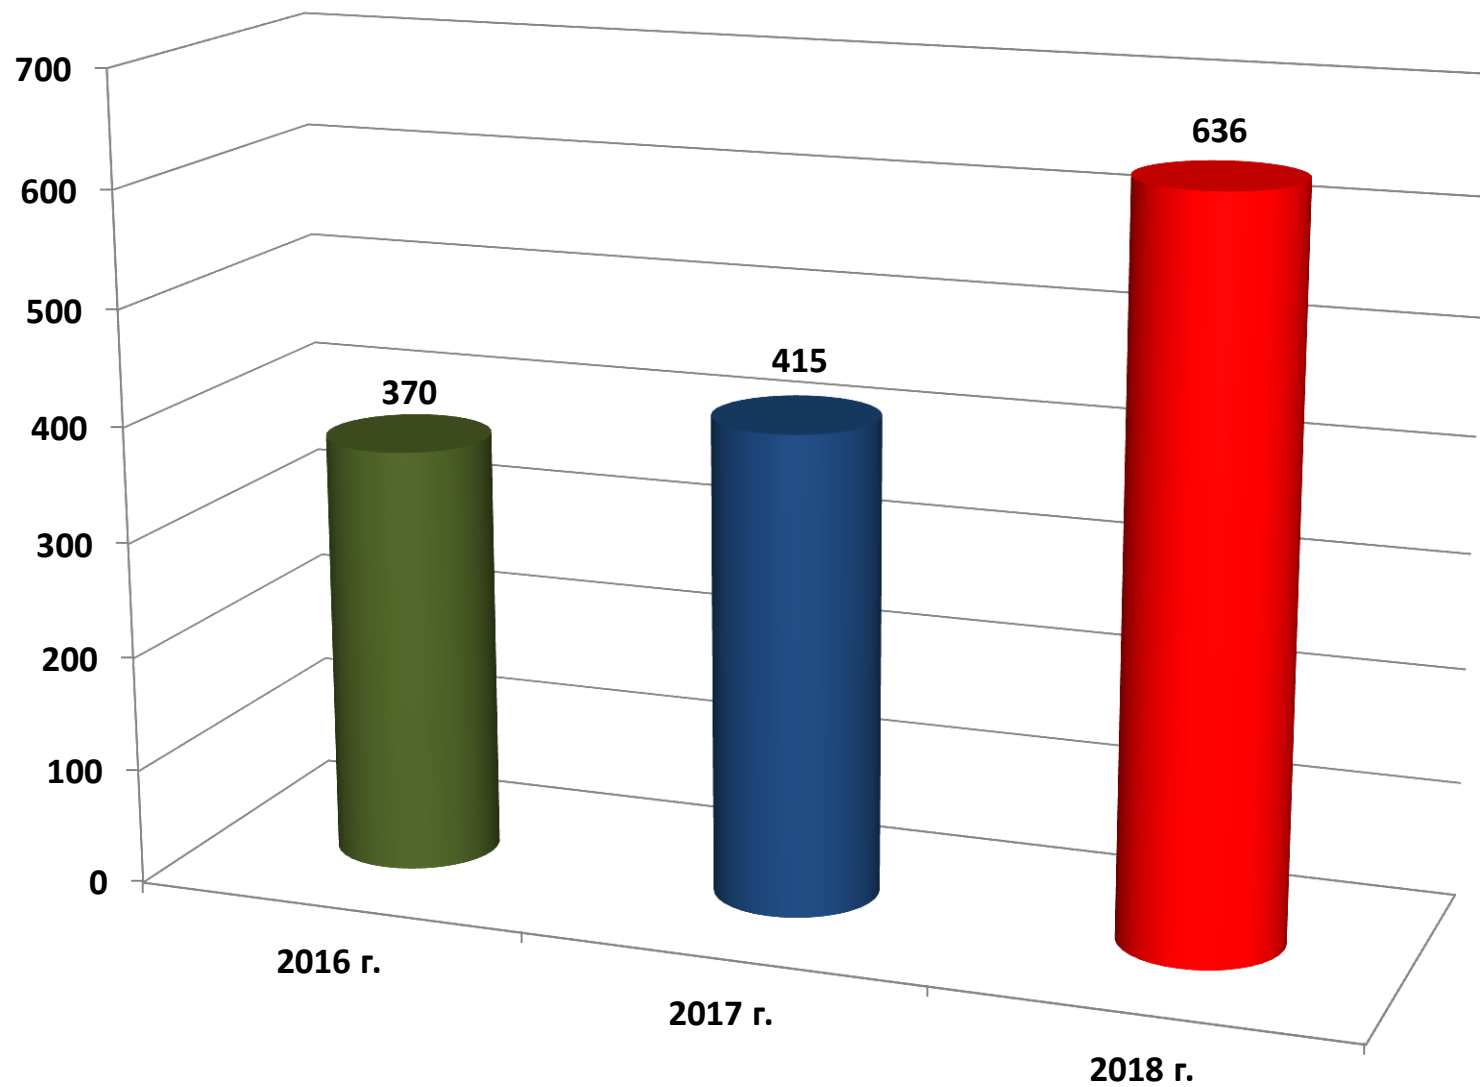

ПРАВОНАДВАВАТЕЛНА ДЕЈНОСТ

ОБЩО ПОСТЪПИЛИ ДЕЛА

ПОСТЪПИЛИ ВНОХД

ПОСТЪПИЛИ ВНЧД

БРОЙ ПРОВЕДЕНИ СЪДЕБНИ ЗАСЕДАНИЯ

ОБЩО ДЕЛА ЗА РАЗГЛЕЖДАНЕ

ОБЩО РАЗГЛЕДАНИ ВНОХД

ОБЩО РАЗГЛЕДАНИ ВНЧД

ПОСТЪПИЛИ ИСКАНИЯ ПО ЗСРС

ВНОХД, ПРЕМИНАЛИ КАСАЦИОННА ПРОВЕРКА

БРОЙ СВЪРШЕНИ ДЕЛА

СРЕДНА И ДЕЙСТВИТЕЛНА МЕСЕЧНА НАТОВАРЕНОСТ НА ЕДИН СЪДИЯ СПРЯМО ДЕЛАТА ЗА РАЗГЛЕЖДАНЕ

СРЕДНА И ДЕЙСТВИТЕЛНА МЕСЕЧНА НАТОВАРЕНОСТ НА ЕДИН СЪДИЯ СПРЯМО СВЪРШЕНИТЕ ДЕЛА

СРЕДНА НАТОВАРЕННОСТ НА ЕДИН СЪДИЯ, СЪГЛАСНО СИНС