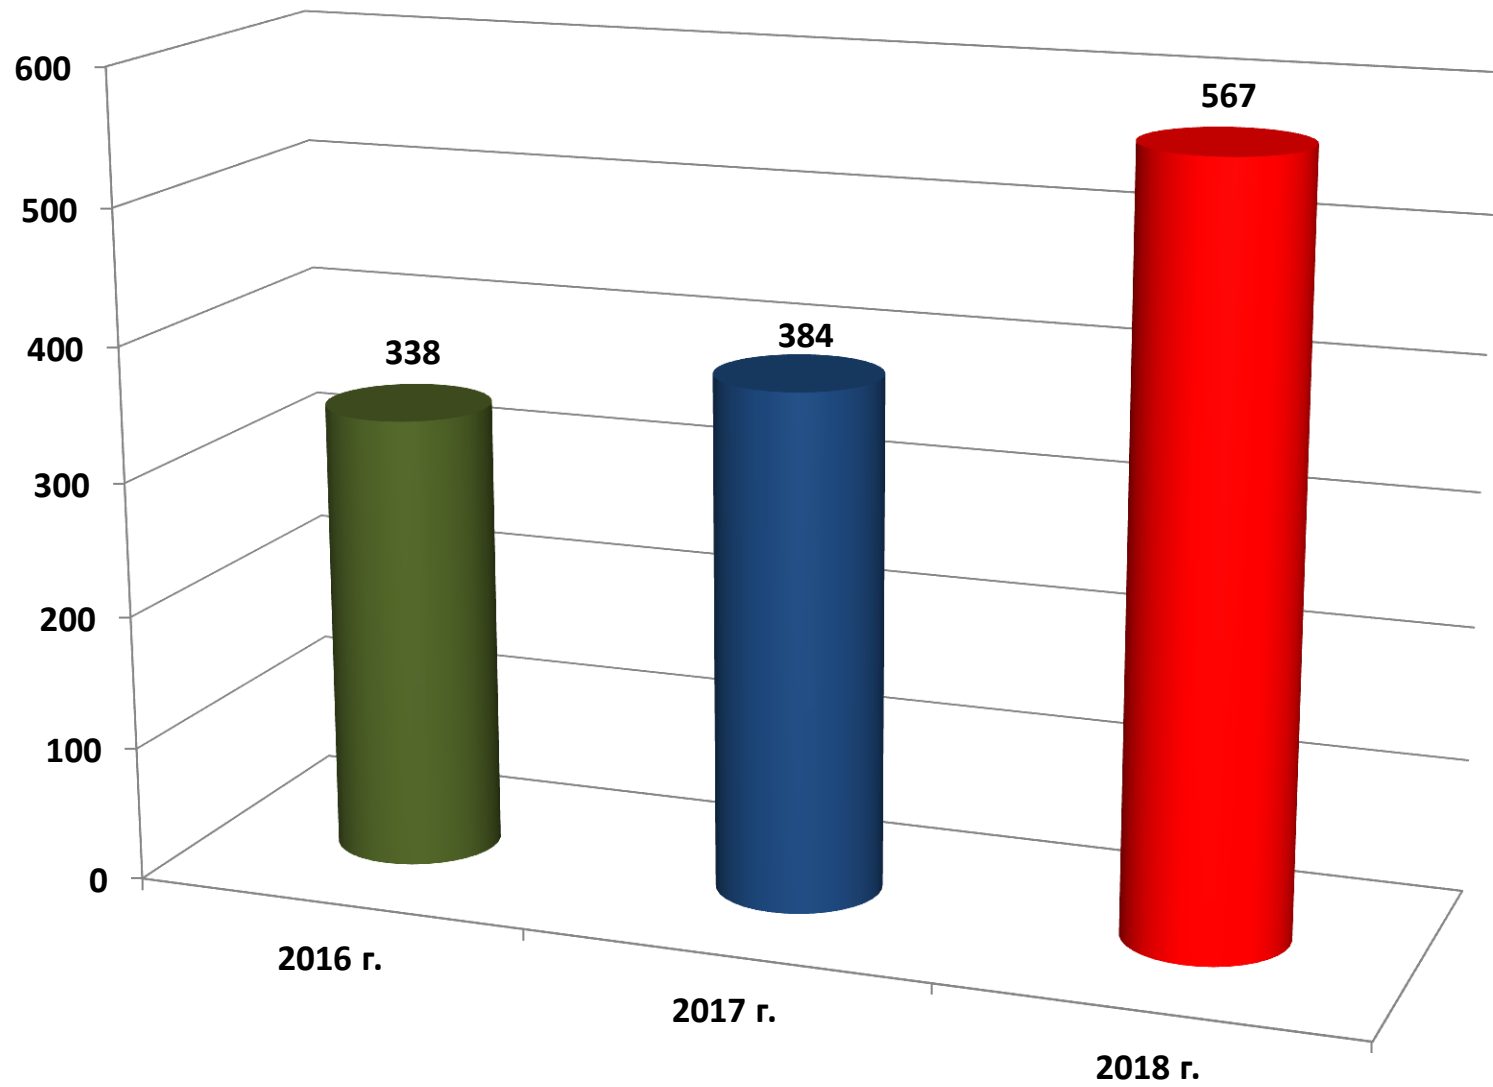

ПРАВОНАДВАВАТЕЛНА ДЕЈНОСТ

ОБЩО ПОСТЪПИЛИ ДЕЛА

ПОСТЪПИЛИ ВНОХД

ПОСТЪПИЛИ ВНЧД

БРОЙ ПРОВЕДЕНИ СЪДЕБНИ ЗАСЕДАНИЯ

ОБЩО ДЕЛА ЗА РАЗГЛЕЖДАНЕ

ОБЩО РАЗГЛЕДАНИ ВНОХД

ОБЩО РАЗГЛЕДАНИ ВНЧД

ПОСТЪПИЛИ ИСКАНИЯ ПО ЗСРС

ВНОХД, ПРЕМИНАЛИ КАСАЦИОННА ПРОВЕРКА

БРОЙ СВЪРШЕНИ ДЕЛА

СРЕДНА И ДЕЙСТВИТЕЛНА МЕСЕЧНА НАТОВАРЕНОСТ НА ЕДИН СЪДИЯ СПРЯМО ДЕЛАТА ЗА РАЗГЛЕЖДАНЕ

СРЕДНА И ДЕЙСТВИТЕЛНА МЕСЕЧНА НАТОВАРЕНОСТ НА ЕДИН СЪДИЯ СПРЯМО СВЪРШЕНИТЕ ДЕЛА

СРЕДНА НАТОВАРЕННОСТ НА ЕДИН СЪДИЯ, СЪГЛАСНО СИНС